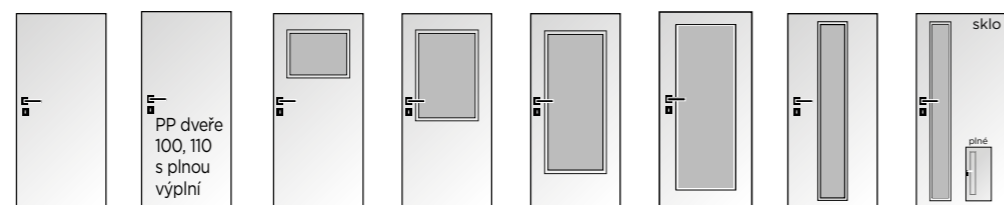

CPL LAMINÁT

	PLNÉ	PLNÉ PP EI30 DP3	SKLO 1/3	SKLO 2/3	SKLO 3/4 pouze v DTD	SKLO 4/5 pouze v DTD	LINEA	VERTIKA
CPL STANDARD dekory: buk, dub corbridge, olše, ořech, bílá (Egger W980)	<u>jednokřídlé</u> 60, 70, 80, 90 100, 110 60 - 90 PP CPL bílá <u>dvoukřídlé</u> 125, 145, 160, 165, 180, 185 2kř. PP CPL bílá	<u>voština</u> 3 250 4 050 5 300 <u>voština</u> 7 250 11 350	<u>PP</u> 5 650 7 000 5 300 <u>voština</u> 12 050 11 350	<u>voština</u> 4 400 6 600 6 600 <u>voština</u> 9 550 9 550	<u>voština</u> 4 400 6 600 6 600 <u>voština</u> 9 550 9 550	<u>DTD</u> 5 100 7 850 7 850 <u>DTD</u> 10 950 11 350	<u>DTD</u> 5 300 8 450 8 450 <u>voština</u> 9 950 9 950	<u>voština</u> 4 600 7 150 7 150 <u>voština</u> 9 950 9 950

CPL PREMIUM

dekory: antracit, authentic, bardolino, bílá pór, bílá premium, borovice finská, borovice švédská, buk přírodní, dub přírodní, dub říční, hruška, natural, nebraska, prachově šedá, šedá

	PLNÉ	PLNÉ PP EI30 DP3	SKLO 1/3	SKLO 2/3	SKLO 3/4 pouze v DTD	SKLO 4/5 pouze v DTD	LINEA	VERTIKA	
CPL PREMIUM	<u>jednokřídlé</u> 60, 70, 80, 90 100, 110	<u>voština</u> 3 500 4 300	<u>PP</u> 5 900 7 250	<u>voština</u> 4 650 6 850	<u>voština</u> 4 650 6 850	<u>DTD</u> 5 350 8 100	<u>DTD</u> 5 550 8 700	<u>voština</u> 4 850 7 400	<u>voština</u> 4 850 7 400
	<u>dvoukřídlé</u> 125, 145, 160, 165, 180, 185	<u>voština</u> 7 750	<u>PP</u> 12 550	<u>voština</u> 10 050 10 050	<u>voština</u> 10 050 10 050	<u>DTD</u> 11 450	<u>DTD</u> 11 850	<u>voština</u> 10 450	<u>voština</u> 10 450

CPL DELUXE

dekory: dub halifax, dub halifax tabákový, dub kubánský, fleetwood lávověšedý, fleetwood šampaňský, jilm bílý
horizontální dekory: bardolino, borovice finská, borovice švédská, dub přírodní, fleetwood lávověšedý

	PLNÉ	PLNÉ PP EI30 DP3	SKLO 1/3	SKLO 2/3	SKLO 3/4 pouze v DTD	SKLO 4/5 pouze v DTD	LINEA	VERTIKA	
CPL DELUXE	<u>jednokřídlé</u> 60, 70, 80, 90 100, 110	<u>voština</u> 3 650 4 450	<u>PP</u> 6 050 7 400	<u>voština</u> 4 800 7 000	<u>voština</u> 4 800 7 000	<u>DTD</u> 5 500 8 250	<u>DTD</u> 5 700 8 850	<u>voština</u> 5 000 7 550	<u>voština</u> 5 000 7 550
	<u>dvoukřídlé</u> 125, 145, 160, 165, 180, 185	<u>voština</u> 8 050	<u>PP</u> 12 850	<u>voština</u> 10 350 10 350	<u>voština</u> 10 350 10 350	<u>DTD</u> 11 750	<u>DTD</u> 12 150	<u>voština</u> 10 750	<u>voština</u> 10 750

📌 Příplatek za DTD

příplatek k ceně 1kř. voština 60 - 90	500
příplatek k ceně 1kř. voština 100 - 110	700
příplatek k ceně 2kř. voština 125 - 185	1 000

NOVĚ používáme DTD výplň s plnou zónou v oblasti zámku pro zvýšení pevnosti a tuhosti dveří.

🔑 zámky:

- změna zámku na cylindrický (FAB) nebo WC + 75
- PP dveře standardně s cylindrickým zámkem (FAB)
- dveře CPL standardně se zámkem s kovovou střílkou a závorou

📏 dostupné typy skel:

standardní zasklení: sklo satinované, změna možná, bez příplatku: satinované (pískované), kůra čirá, průhledné, screen, chinchilla;
s příplatkem: mastercarre + 250 /křídlo
možnost zasklení s černými zasklivacími rámečky - příplatek +500