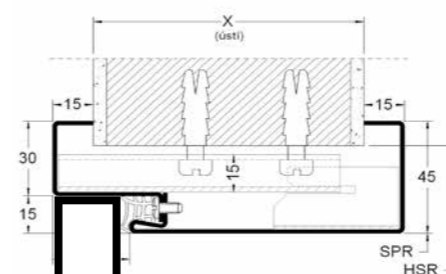

D. MAGNETICKÝ ZÁMEK

magnetický zámek	černý magnetický zámek
850	1 000

COMPACT LINE

BEZFALCOVÉ DVEŘE A 2-DÍLNÉ ZÁRUBNĚ PRO DODATEČNOU MONTÁŽ

jmenovitý r.	průchozí rozměr	stavební otvor
600 x 1970	598 x 1969	670 x 2005
700 x 1970	698 x 1969	770 x 2005
800 x 1970	798 x 1969	870 x 2005
900 x 1970	898 x 1969	970 x 2005