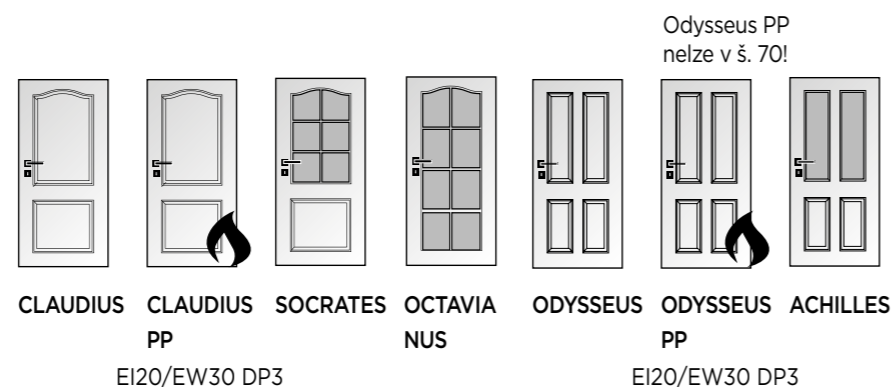

CLASSIC SÉRIE

Odysseus PP nelze v š. 70!

dekory: standardně barva Doornite bílá 1 (nástřík RAL - viz příplatky str. 8 - 9)
standardní zasklení: sklo kůra čirá, změna možná

	jednokřídlé	voština	PP	voština	voština	voština	voština	voština	PP	voština
60, 70, 80, 90	3 250	5 900	5 050	5 450	3 250	5 900	5 050			
125, 145, 165, 185	7 250	-	10 850	11 650	7 250	-	10 850			

CLASSIC SÉRIE

	1kř. voština	voština	PP	voština	voština
60, 70, 80, 90	5 450	3 250	5 900	5 050	5 450
125, 145, 165, 185	11 650	7 250	-	10 850	11 650

❶ zámky:
• změna zámku na WC + 50
• změna zámku na celokovový + 75
• PP dveře standardně s cylindrickým zámkem (FAB)

dostupné typy skel: standardní zasklení: sklo kůra čirá, změna možná. Bez přípl.: satinované (pískované), kůra čirá, průhledné, screen, chinchilla; s příplatkem: mastercarre + 250 / kř.

zárubně k sérii CLASSIC: standardně s CPL bílá pór (viz str. 22)

NOVĚ: Dveře Odysseus, Achilles, Hector v hladkém proved. (bez póru) za stejnou cenu jako varianta s pórem

❗ Nelze výška 210 a šířkové mezimíry.

❶ orientační lhůta dodání: 4 týdnů
• dveře RAL - 6 týdnů