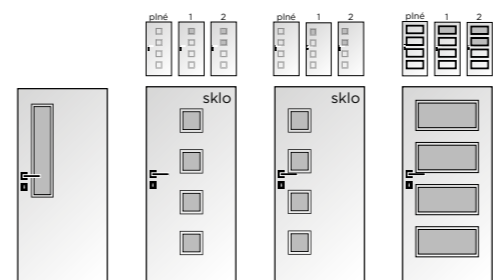

AKČNÍ CENA plně 60-90 voština dub ryflovaný, dub siena, olše, ořech 1 995

	PLNÉ	PLNÉ PP EI30 DP3	SKLO 1/3	SKLO 2/3	SKLO 3/4 pouze v DTD	SKLO 4/5 pouze v DTD	LINEA	VERTIKA
jednokřídlé	voština	PP	voština	voština	DTD	DTD	voština	voština
60, 70, 80, 90	2 450	4 850	3 600	3 600	4 300	4 500	3 800	3 800
100, 110	3 250	6 200	5 800	5 800	7 050	7 650	6 350	6 350
dvoukřídlé	voština	PP	voština	voština	DTD	DTD	voština	voština
125, 145, 160, 165, 180, 185	5 650	10 450	7 950	7 950	9 350	9 750	8 350	8 350