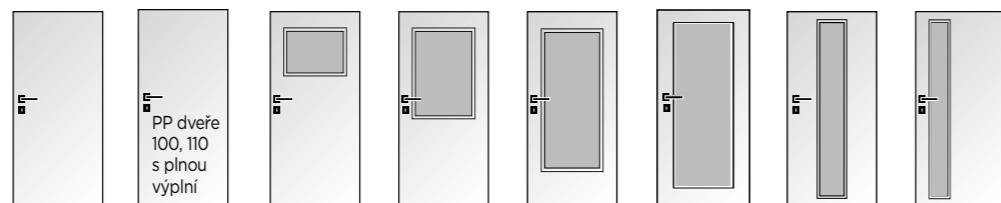

FÓLIE, BÍLÝ LAK BIANCA, BÍLÝ LAK BASIC, RAL

📌 Příplatek za DTD

přípl. k ceně 1kř. voština 60 - 90 500
přípl. k ceně 1kř. voština 100 - 110 700
přípl. k ceně 2kř. voština 125 - 185 1 000

FÓLIE

dekory: borovice bělená, buk, dub, dub elegant, dub grand, **dub hudson**, dub ryflovaný, dub siena, dub sonoma, dub šedý, olše, ořech, ořech rustikální

AKČNÍ CENA plně 60-90 voština dub ryflovaný, dub siena, olše, ořech 1 995

	PLNÉ	PLNÉ PP EI30 DP3	SKLO 1/3	SKLO 2/3	SKLO 3/4 pouze v DTD	SKLO 4/5 pouze v DTD	LINEA	VERTIKA
jednokřídlé	voština	PP	voština	voština	DTD	DTD	voština	voština
60, 70, 80, 90	2 450	4 850	3 600	3 600	4 300	4 500	3 800	3 800
100, 110	3 250	6 200	5 800	5 800	7 050	7 650	6 350	6 350
dvoukřídlé	voština	PP	voština	voština	DTD	DTD	voština	voština
125, 145, 160, 165, 180, 185	5 650	10 450	7 950	7 950	9 350	9 750	8 350	8 350