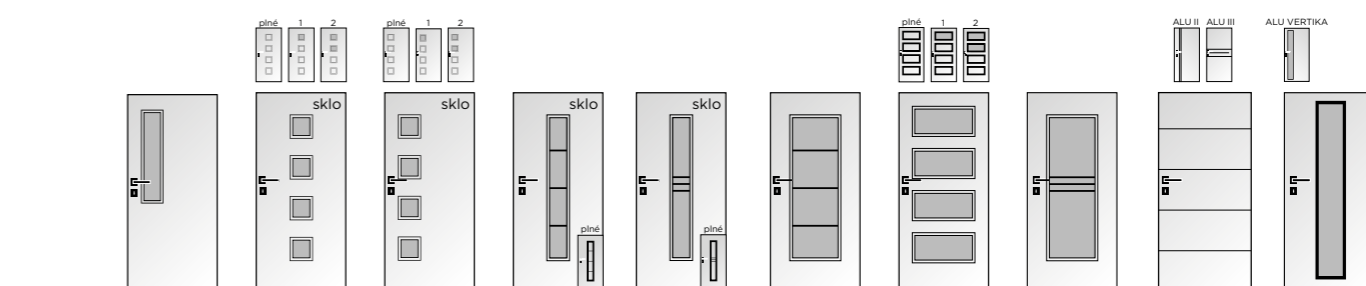

VERTIKUS	QUADRA	GIGA	AXIS	STRIPE	SUPERIOR pouze v DTD	DOMINANT pouze v DTD	PANORAMA pouze v DTD	ALU II, III, IV vsazené hliníkové lišty (stříbrné nebo černé)	ALU VERTIKA ALU LINEA
CPL STANDARD	<u>1kř. voština</u> 4 600 7 150	<u>voština</u> 4 750 7 300	<u>voština</u> 4 750 7 300	<u>voština</u> 4 750 7 300	<u>voština</u> 4 750 7 300	<u>DTD</u> 5 300 8 450	<u>DTD</u> 5 300 8 450	<u>DTD</u> 5 300 8 450	<u>DTD</u> 5 900 9 350	<u>DTD</u> 6 600 9 150
	<u>2kř. voština</u> 9 950	<u>voština</u> 10 250	<u>voština</u> 10 250	<u>voština</u> 10 250	<u>voština</u> 10 250	<u>DTD</u> 11 350	<u>DTD</u> 11 350	<u>DTD</u> 11 350	<u>DTD</u> 12 550	<u>DTD</u> 13 950

	VERTIKUS	QUADRA	GIGA	AXIS	STRIPE	SUPERIOR pouze v DTD	DOMINANT pouze v DTD	PANORAMA pouze v DTD	ALU II, III, IV vsazené hliníkové lišty (stříbrné nebo černé)	ALU VERTIKA ALU LINEA
CPL PREMIUM	<u>1kř. voština</u> 4 850 7 400	<u>voština</u> 5 000 7 550	<u>voština</u> 5 000 7 550	<u>voština</u> 5 000 7 550	<u>voština</u> 5 000 7 550	<u>DTD</u> 5 550 8 700	<u>DTD</u> 5 550 8 700	<u>DTD</u> 5 550 8 700	<u>DTD</u> 6 150 9 600	<u>DTD</u> 6 850 9 400
	<u>2kř. voština</u> 10 450	<u>voština</u> 10 750	<u>voština</u> 10 750	<u>voština</u> 10 750	<u>voština</u> 10 750	<u>DTD</u> 11 850	<u>DTD</u> 11 850	<u>DTD</u> 11 850	<u>DTD</u> 13 050	<u>DTD</u> 14 450

	VERTIKUS	QUADRA	GIGA	AXIS	STRIPE	SUPERIOR pouze v DTD	DOMINANT pouze v DTD	PANORAMA pouze v DTD	ALU II, III, IV vsazené hliníkové lišty (stříbrné nebo černé)	ALU VERTIKA ALU LINEA
CPL DELUXE	<u>1kř. voština</u> 5 000 7 550	<u>voština</u> 5 150 7 700	<u>voština</u> 5 150 7 700	<u>voština</u> 5 150 7 700	<u>voština</u> 5 150 7 700	<u>DTD</u> 5 700 8 850	<u>DTD</u> 5 700 8 850	<u>DTD</u> 5 700 8 850	<u>DTD</u> 6 300 9 750	<u>DTD</u> 7 000 9 550
	<u>2kř. voština</u> 10 750	<u>voština</u> 11 050	<u>voština</u> 11 050	<u>voština</u> 11 050	<u>voština</u> 11 050	<u>DTD</u> 12 150	<u>DTD</u> 12 150	<u>DTD</u> 12 150	<u>DTD</u> 13 350	<u>DTD</u> 14 750

📌 Příplatek za DTD

příplatek k ceně 1kř. voština 60 - 90	500
příplatek k ceně 1kř. voština 100 - 110	700
příplatek k ceně 2kř. voština 125 - 185	1 000

NOVĚ používáme DTD výplň s plnou zónou v oblasti zámku pro zvýšení pevnosti a tuhosti dveří

! - prosklené dveře 100 a 110 - velikost prosklení shodná s dveřmi 90

Osazení 2kř. PP dveří do netěsněné ocelové zárubně: nutná kouřotěsná úprava (individuální nacenění)

📅 orientační lhůta dodání: 4 týdny
• dveře 100, 110 - 6 týdnů